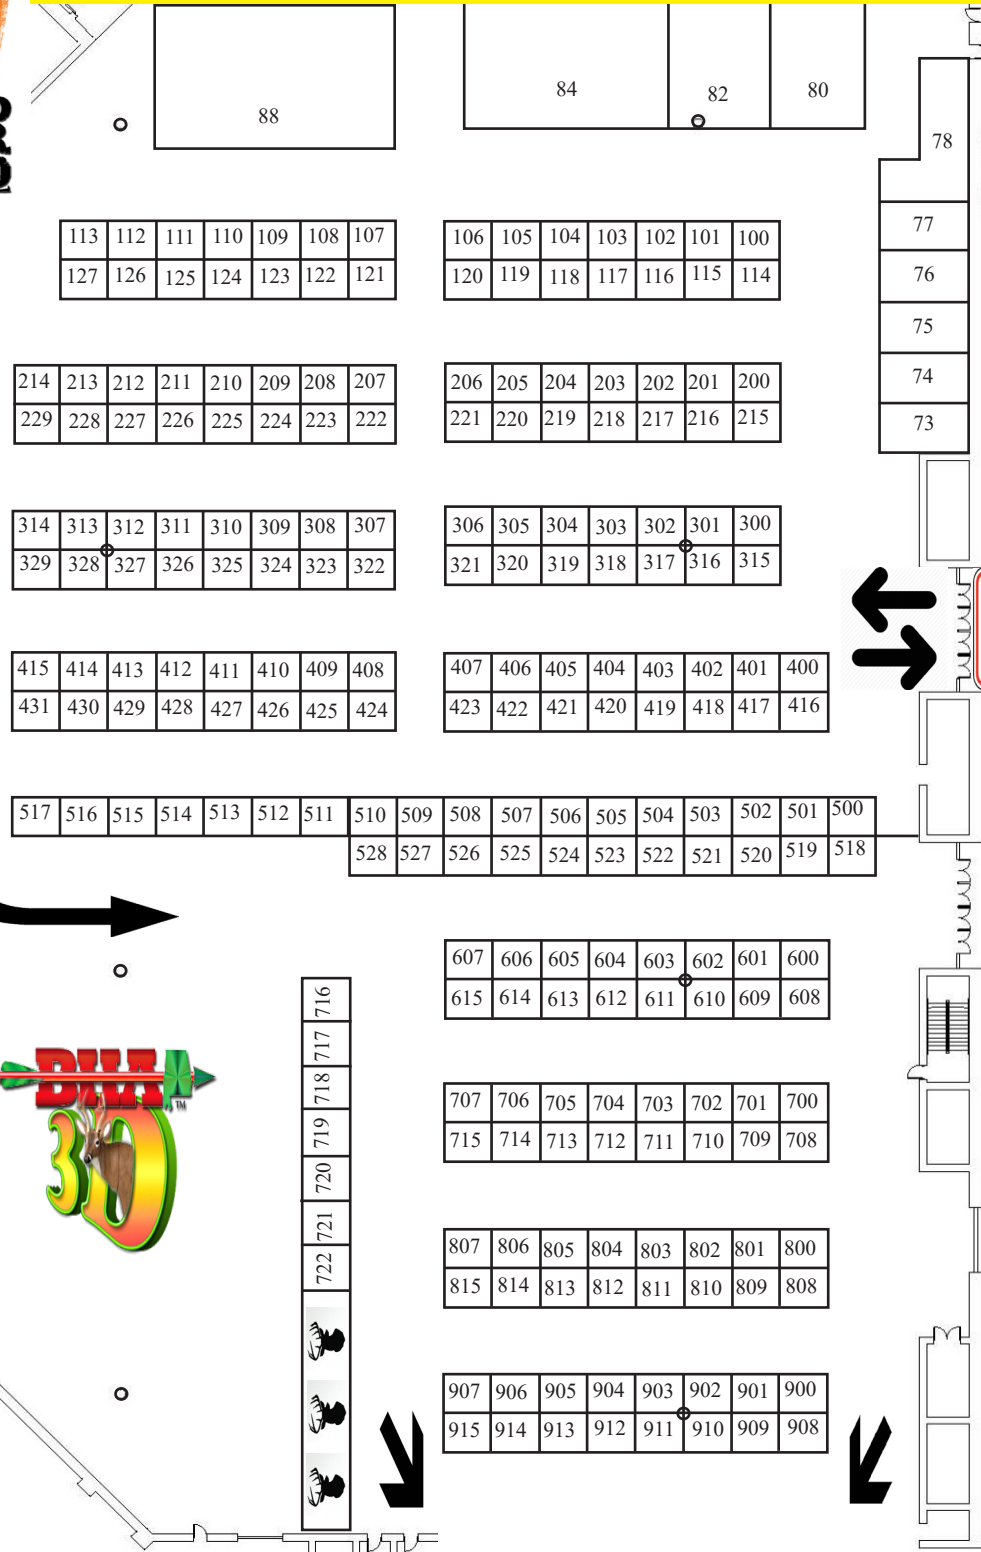

# UPSTAIRS HALL 1

**YELLOW BOOTHS ARE AVAILABLE  
BOOTHS STILL AVAILABLE DOWNSTAIRS**

Concessions

**Loading  
Dock #4**  
Exhibitor Check-in  
& Load-in/Load-out

**ONLY  
PUBLIC  
ENTRANCE  
& EXIT**

3006  
3007  
3008  
3009 & 3010

3011 & 3012  
3013  
3014  
3015

4900  
4902 - 4904

4905-4908  
40'x25'  
\$4800

2913 2900  
2914 2901  
2915 2902  
2916 2903  
2917 2904  
2918 2905  
2919 2906  
2920 2907  
2921 2908  
2922 2909  
2923 2910  
2924 2911  
2925 2912

2214 2200  
2215 2201  
2216 2202  
2217 2203  
2218 2204  
2219 2205  
2220 2206  
2221 2207  
2222 2208  
2223 2209  
2224 2210  
2225 2211  
2226 2212  
2227 2213

2100  
2101  
2102  
2103  
2104  
2105  
2106  
2107  
2108  
2109  
2110  
2111

4110 4100  
4111 4101  
4112 4102  
4113 4103  
4114 4104  
4115 4105  
4116 4106  
4117 4107  
4118 4108  
4119 4109

4000  
4010

Concessions

Loading Dock #1  
Exhibitor Check-in & Load-in/Load-out