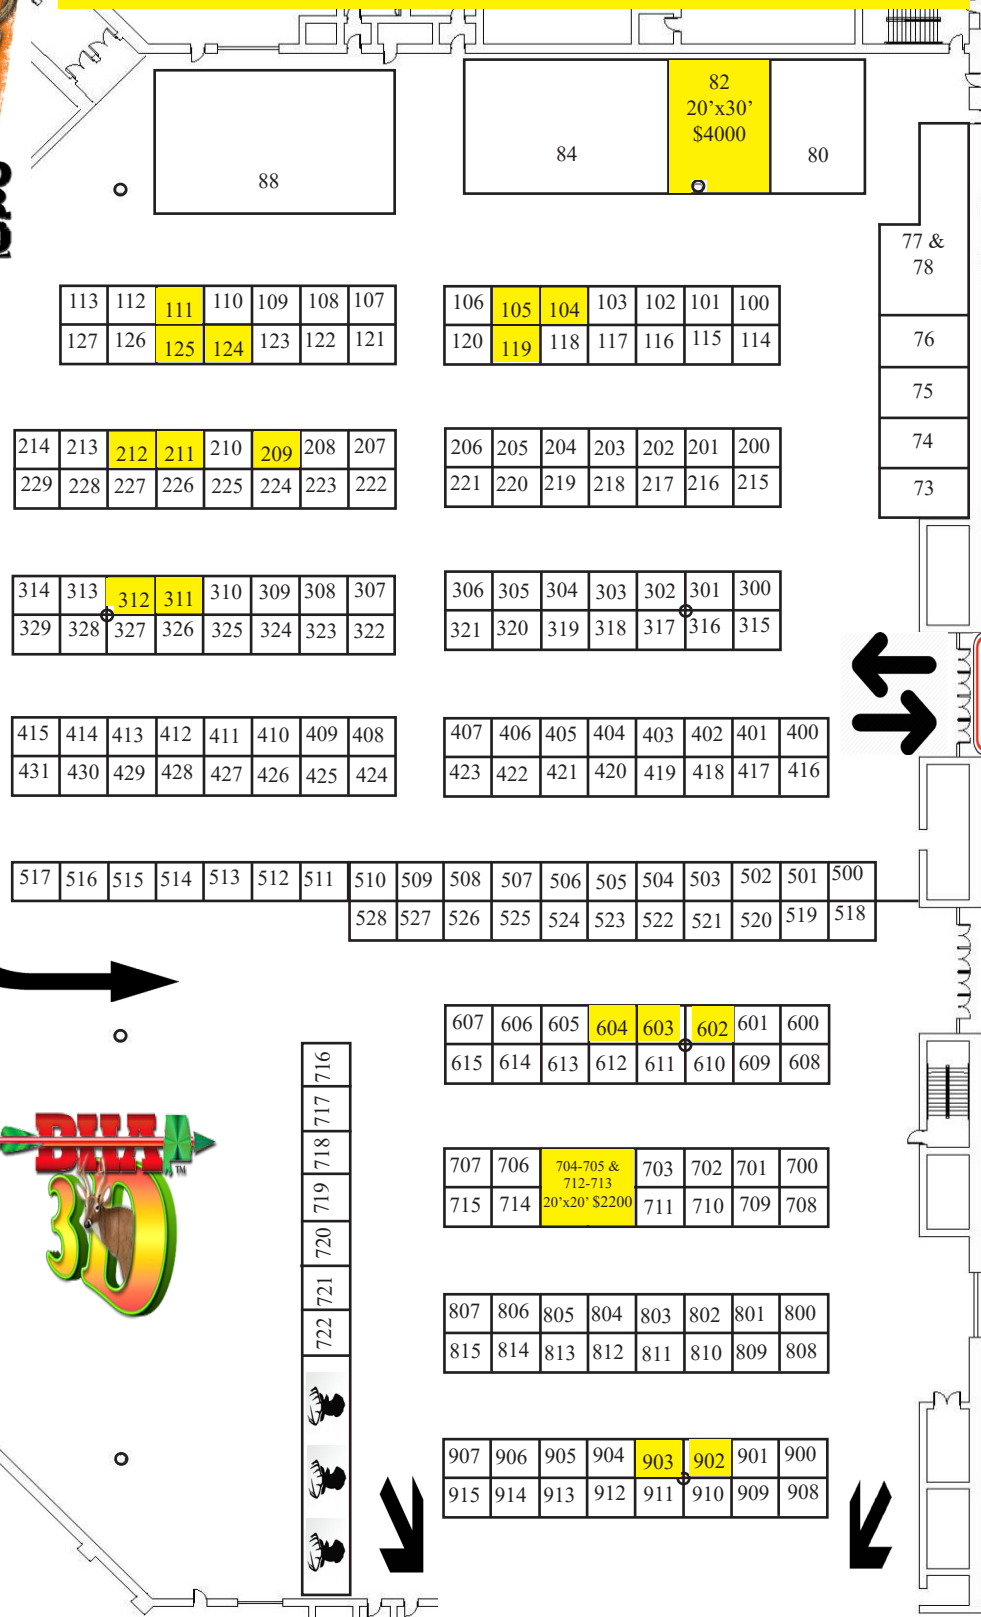

UPSTAIRS HALL 1

YELLOW BOOTHS ARE AVAILABLE

Concessions

Loading Dock #4
Exhibitor Check-in & Load-in/Load-out

88

84	82 20'x30' \$4000	80
----	-------------------------	----

113	112	111	110	109	108	107
127	126	125	124	123	122	121

106	105	104	103	102	101	100
120	119	118	117	116	115	114

214	213	212	211	210	209	208	207
229	228	227	226	225	224	223	222

206	205	204	203	202	201	200
221	220	219	218	217	216	215

314	313	312	311	310	309	308	307
329	328	327	326	325	324	323	322

306	305	304	303	302	301	300
321	320	319	318	317	316	315

415	414	413	412	411	410	409	408
431	430	429	428	427	426	425	424

407	406	405	404	403	402	401	400
423	422	421	420	419	418	417	416

517	516	515	514	513	512	511	510	509	508	507	506	505	504	503	502	501	500
							528	527	526	525	524	523	522	521	520	519	518

607	606	605	604	603	602	601	600
615	614	613	612	611	610	609	608

707	706	704-705 & 712-713 20'x20' \$2200	703	702	701	700
715	714		711	710	709	708

807	806	805	804	803	802	801	800
815	814	813	812	811	810	809	808