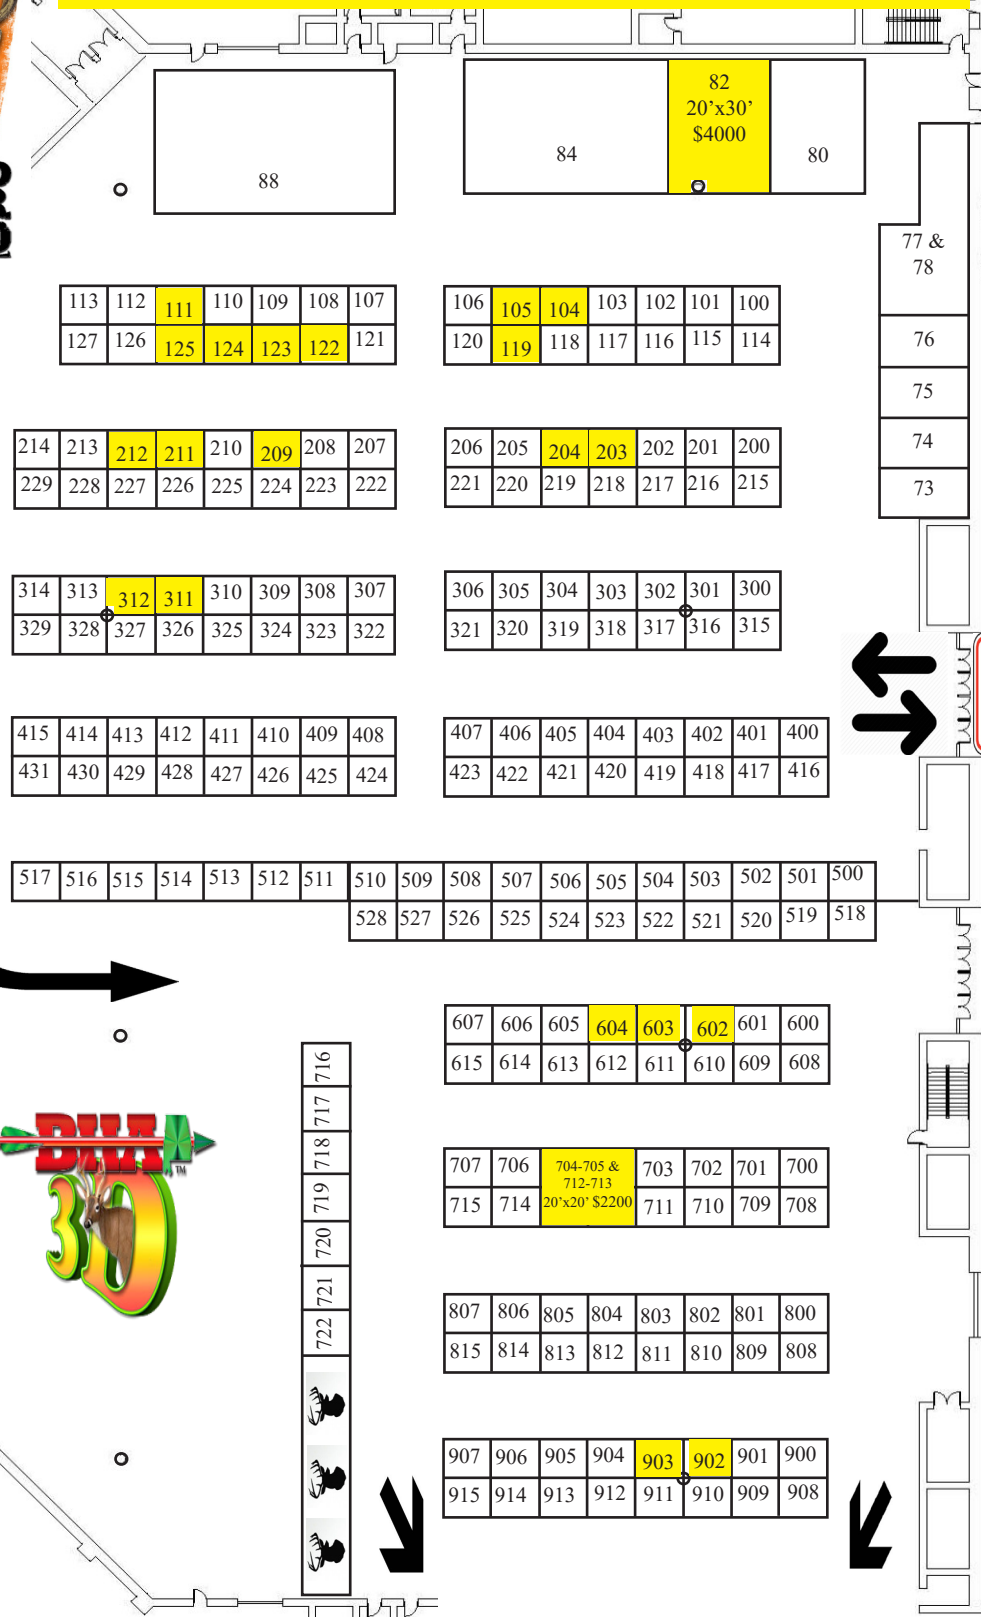

UPSTAIRS HALL 1

YELLOW BOOTHS ARE AVAILABLE

Concessions

Loading Dock #4
Exhibitor Check-in & Load-in/Load-out

UPSTAIRS HALL 2

DOWNSTAIRS

YELLOW BOOTHS ARE AVAILABLE

Bungee Trampoline

3006
3007
3008
3009 & 3010

3011 & 3012
3013
3014
3015

4900 20'x25'
\$2200
4902
-
4904

4905
-
4908

2026
2025

2913 2900
2914 2901
2915 2902
2903-2905
2916-2918
20'x30'
\$3300
2919 2906
2920 2907
2921 2908
2922 2909
2923 2910
2924 2911
2925 2912

2214 2200
2215 2201
2216 2202
2217 2203
2218 2204
2219 2205
2220 2206
2221 2207
2222 2208
2223 2209
2210 2211
2224 2225
20'x20'
\$2200
2226 2212
2227 2213

2100
2101
2102
2103
2104
2105
2106
2107-2109
30'x30'
\$3600
2110
2111

4310 4300
4311 4301
4312 4302
4313 4303
4314 4304
4315 4305
4316 4306
4317 4307
4318 4308
4319 4309

Loading Dock #1
Exhibitor Check-in & Load-in/Load-out