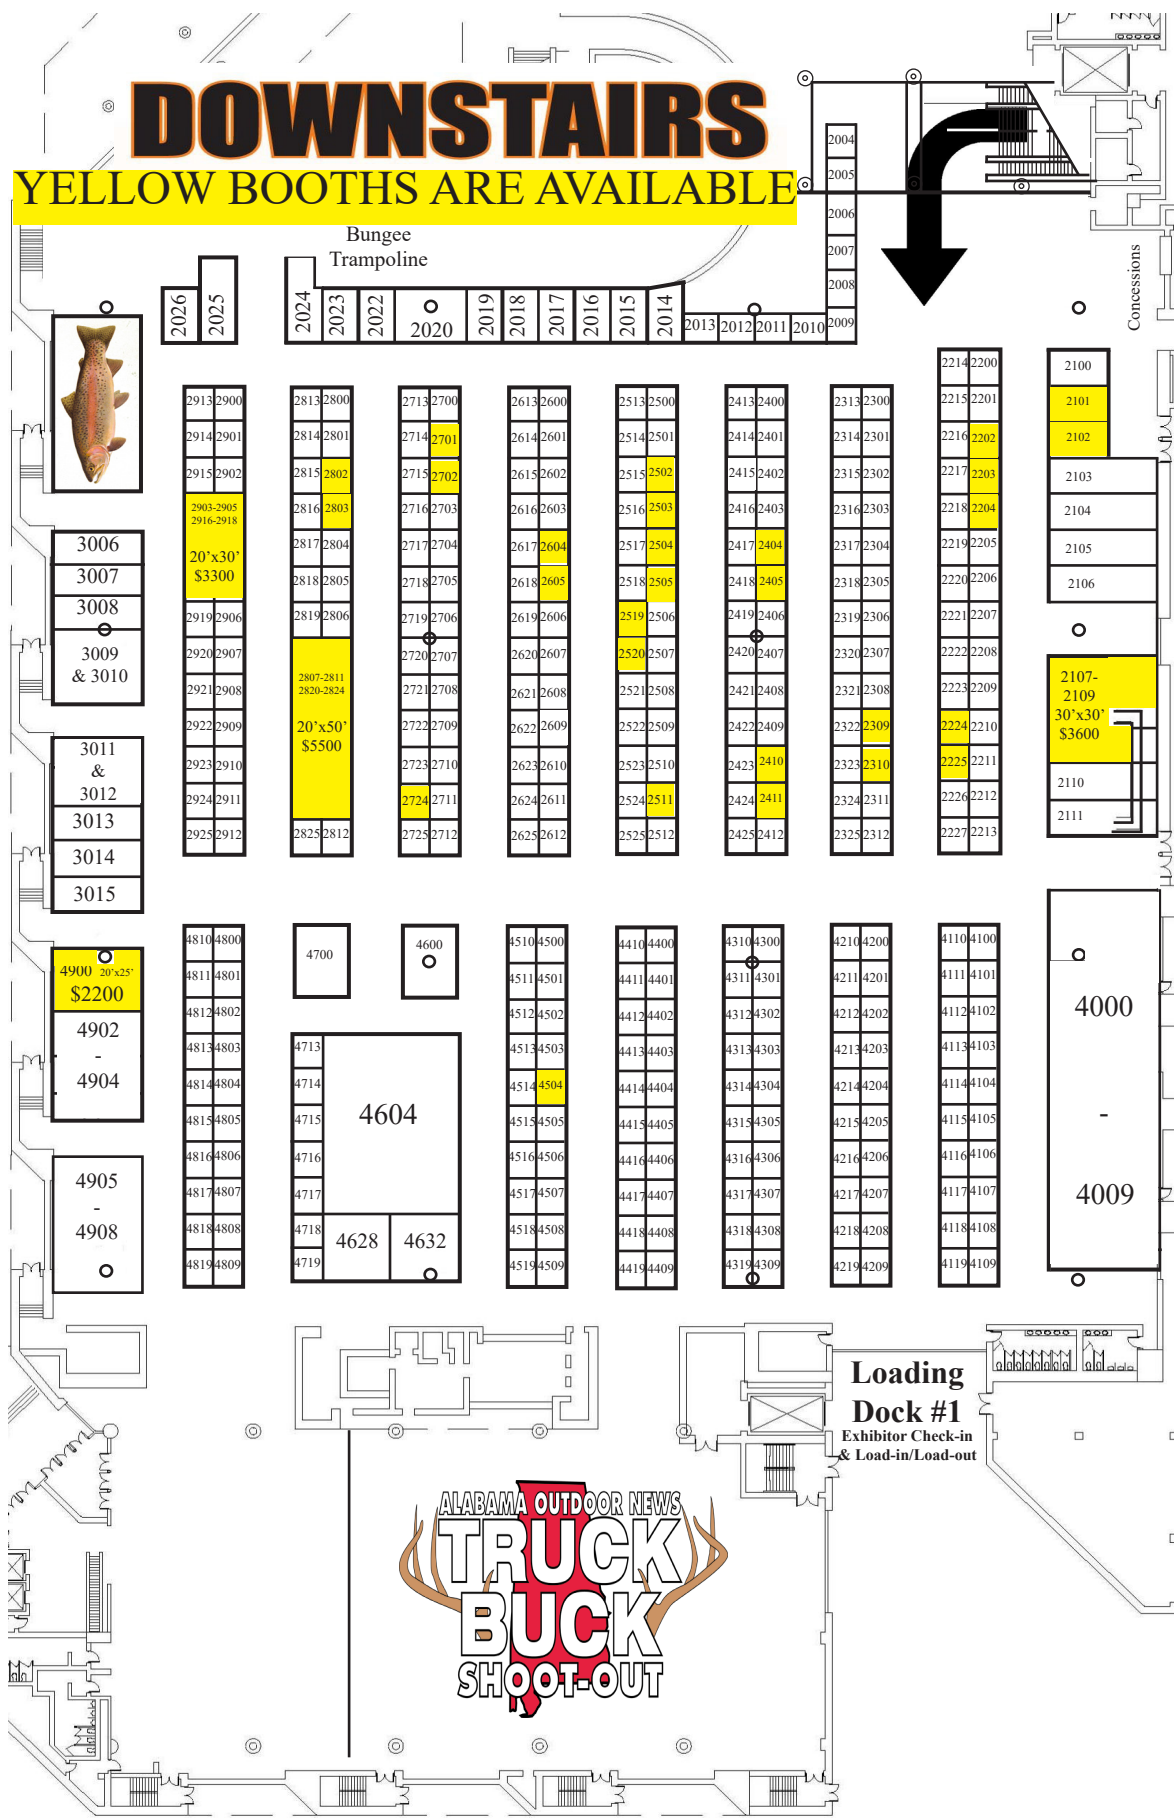

UPSTAIRS HALL 1

YELLOW BOOTHS ARE AVAILABLE

Concessions

Loading Dock #4
Exhibitor Check-in & Load-in/Load-out

ONLY PUBLIC ENTRANCE & EXIT

UPSTAIRS HALL 2

DOWNSTAIRS

YELLOW BOOTHS ARE AVAILABLE

Bungee Trampoline

Concessions

Loading Dock #1
Exhibitor Check-in & Load-in/Load-out

2026
2025

2024
2023
2022
2020
2019
2018
2017
2016
2015
2014
2013
2012
2011
2010
2009

3006
3007
3008
3009 & 3010

3011 & 3012
3013
3014
3015

4900 20'x25'
\$2200
4902
-
4904

4905
-
4908

2913 2900
2914 2901
2915 2902
2903-2905
2916-2918
20'x30'
\$3300
2919 2906
2920 2907
2921 2908
2922 2909
2923 2910
2924 2911
2925 2912

2813 2800
2814 2801
2815 2802
2816 2803
2817 2804
2818 2805
2819 2806
2807-2811
2820-2824
20'x50'
\$5500
2825 2812

2100
2101
2102
2103
2104
2105
2106
2107-2109
30'x30'
\$3600
2110
2111

4000
-
4009

4700
4600
4713
4714
4715
4716
4717
4718
4719
4604
4628
4632

4510 4500
4511 4501
4512 4502
4513 4503
4514 4504
4515 4505
4516 4506
4517 4507
4518 4508
4519 4509