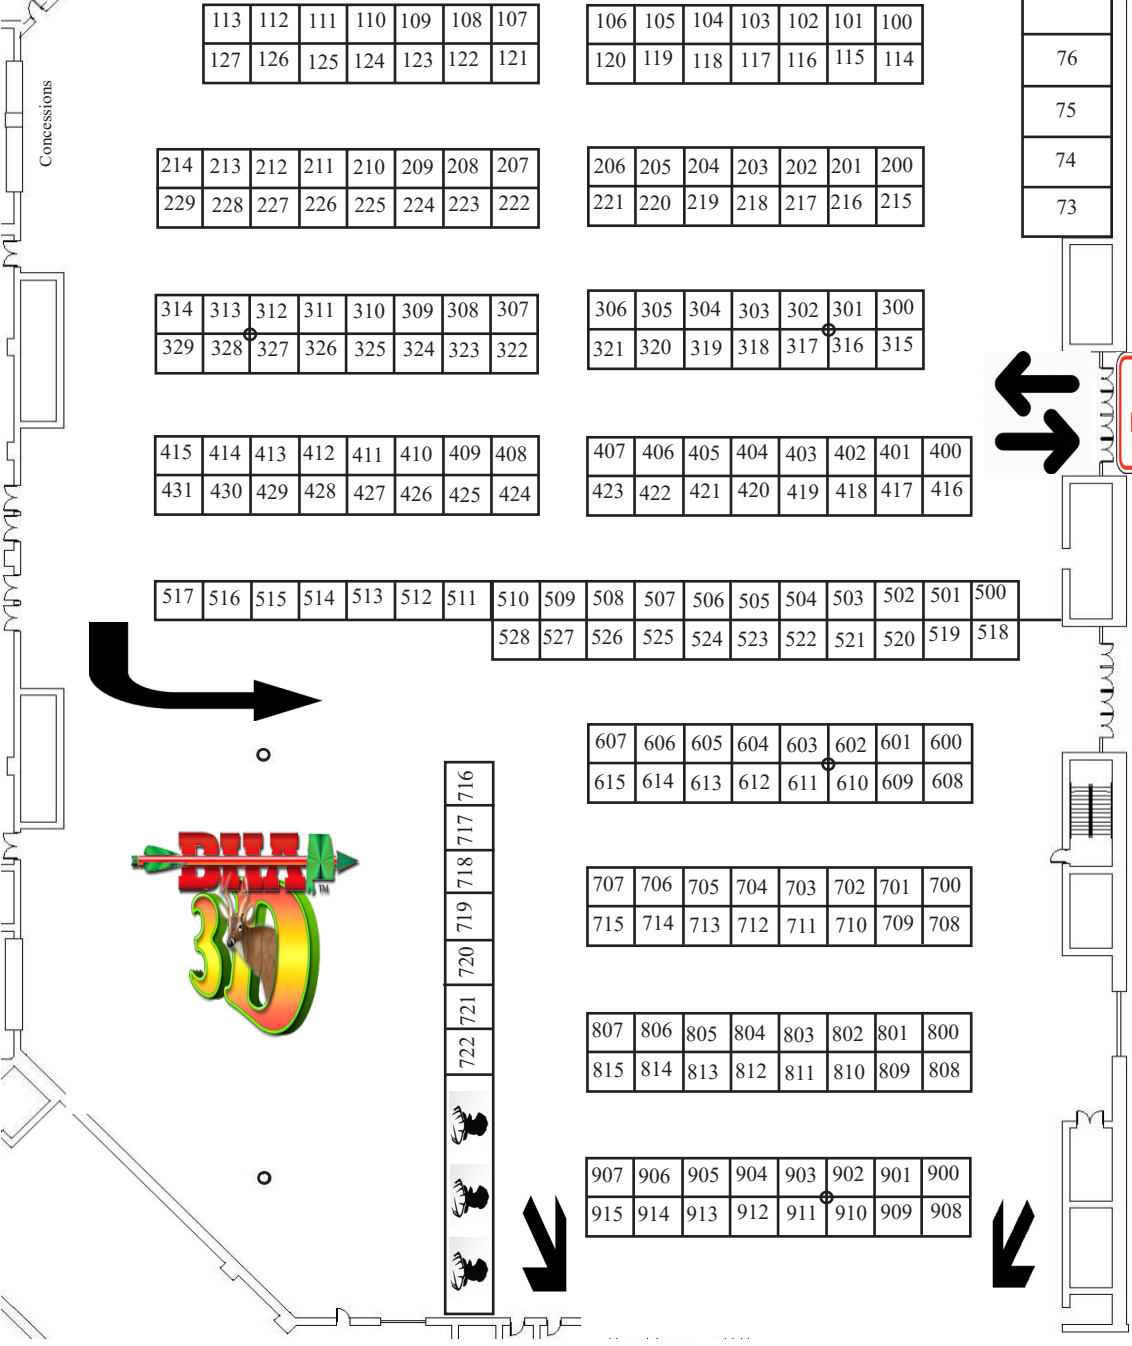

UPSTAIRS HALL 1

YELLOW BOOTHS ARE AVAILABLE
BOOTHS AVAILABLE DOWNSTAIRS

Loading Dock #4
 Exhibitor Check-in
 & Load-in/Load-out

ONLY PUBLIC ENTRANCE & EXIT

UPSTAIRS HALL 2

DOWNSTAIRS

YELLOW BOOTHS ARE AVAILABLE

Bungee Trampoline

2004
2005
2006
2007
2008
2009

Concessions

2026
2025

2024
2023
2022
2020
2019
2018
2017
2016
2015
2014
2013
2012
2011
2010
2009

3006
3007
3008
3009 & 3010

2913 2900
2914 2901
2915 2902
2903-2905
2916-2918
20' x 30'
\$3300
2919 2906
2920 2907
2921 2908
2922 2909
2923 2910
2924 2911
2925 2912

2813 2800
2814 2801
2815 2802
2816 2803
2817 2804
2818 2805
2819 2806
2820 2807
2821 2808
2822 2809
2823 2810
2824 2811
2825 2812

2713 2700
2714 2701
2715 2702
2716 2703
2717 2704
2718 2705
2719 2706
2720 2707
2721 2708
2722 2709
2723 2710
2724 2711
2725 2712

4110 4100
4111 4101
4112 4102
4113 4103
4114 4104
4115 4105
4116 4106
4117 4107
4118 4108
4119 4109

4000
4009

Loading Dock #1
Exhibitor Check-in & Load-in/Load-out