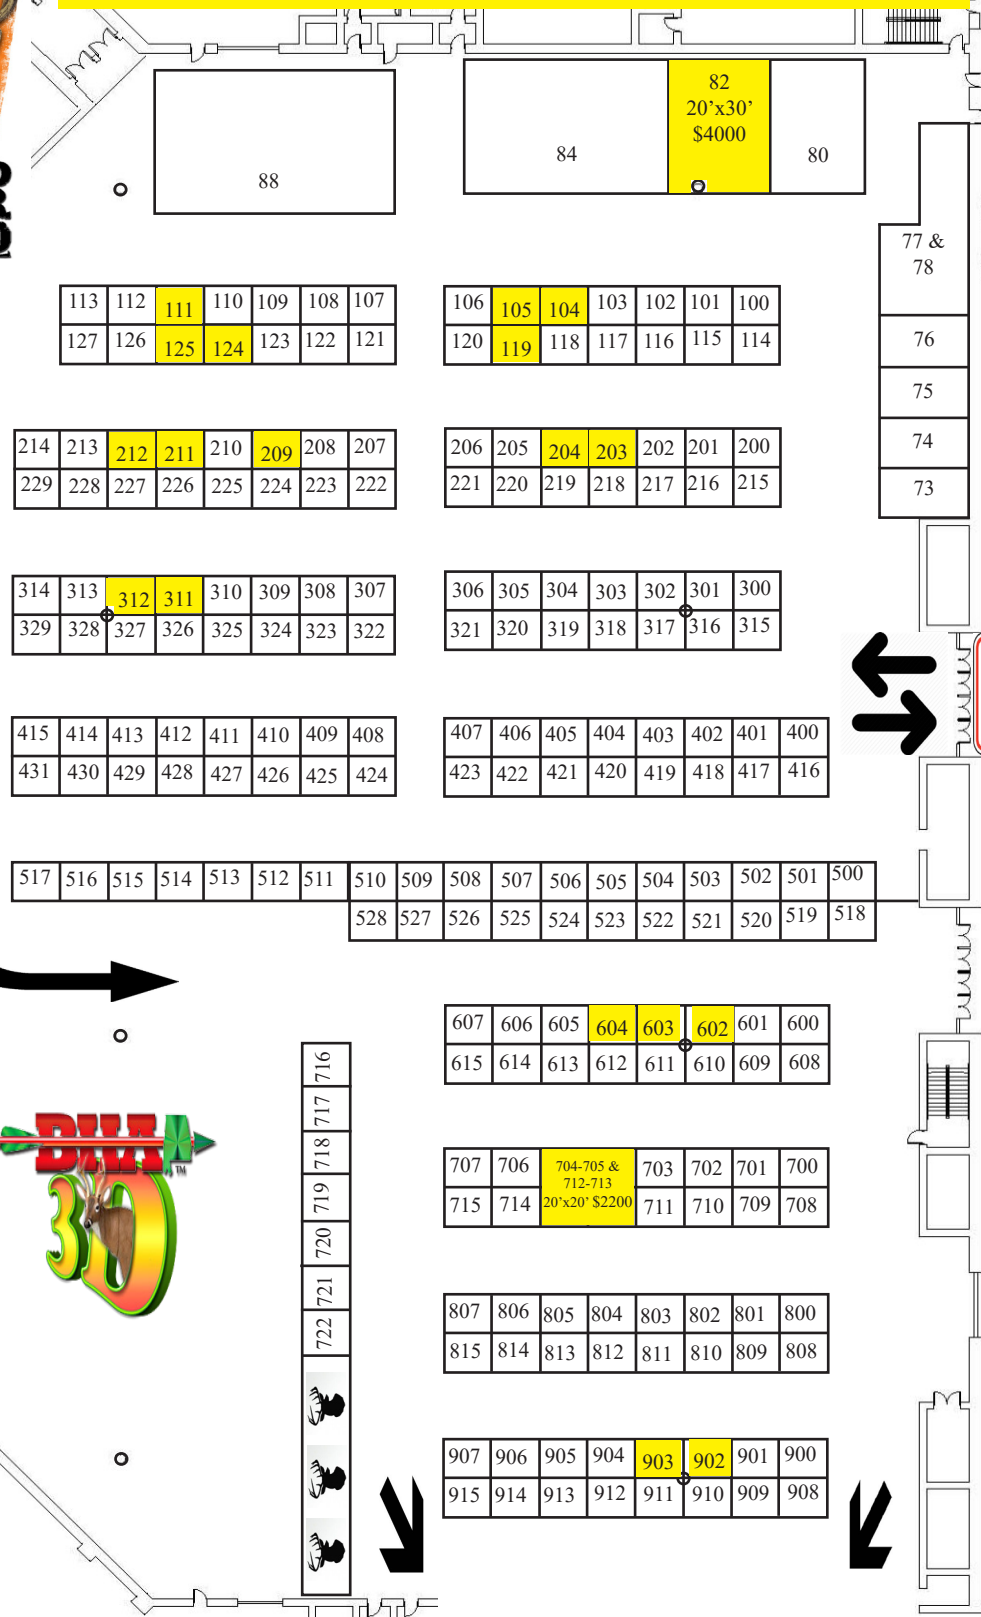

UPSTAIRS HALL 1

YELLOW BOOTHS ARE AVAILABLE

Concessions

Loading Dock #4
Exhibitor Check-in & Load-in/Load-out

ONLY PUBLIC ENTRANCE & EXIT

UPSTAIRS HALL 2

DOWNSTAIRS

YELLOW BOOTHS ARE AVAILABLE

Bungee Trampoline

Concessions

Loading Dock #1
Exhibitor Check-in & Load-in/Load-out

2026
2025

2024
2023
2022
2020
2019
2018
2017
2016
2015
2014
2013
2012
2011
2010
2009

3006
3007
3008
3009 & 3010

3011 & 3012
3013
3014
3015

4900 20'x25'
\$2200
4902
-
4904

4905
-
4908

2913 2900
2914 2901
2915 2902
2903-2905
2916-2918
20'x30'
\$3300
2919 2906
2920 2907
2921 2908
2922 2909
2923 2910
2924 2911
2925 2912

2813 2800
2814 2801
2815 2802
2816 2803
2817 2804
2818 2805
2819 2806
2807-2811
2820-2824
20'x50'
\$5500
2825 2812

2100
2101
2102
2103
2104
2105
2106
2107-2109
30'x30'
\$3600
2110
2111

4000
-
4009

4700
4600
4713
4714
4715
4716
4717
4718
4719
4604
4628
4632

4510 4500
4511 4501
4512 4502
4513 4503
4514 4504
4515 4505
4516 4506
4517 4507
4518 4508
4519 4509