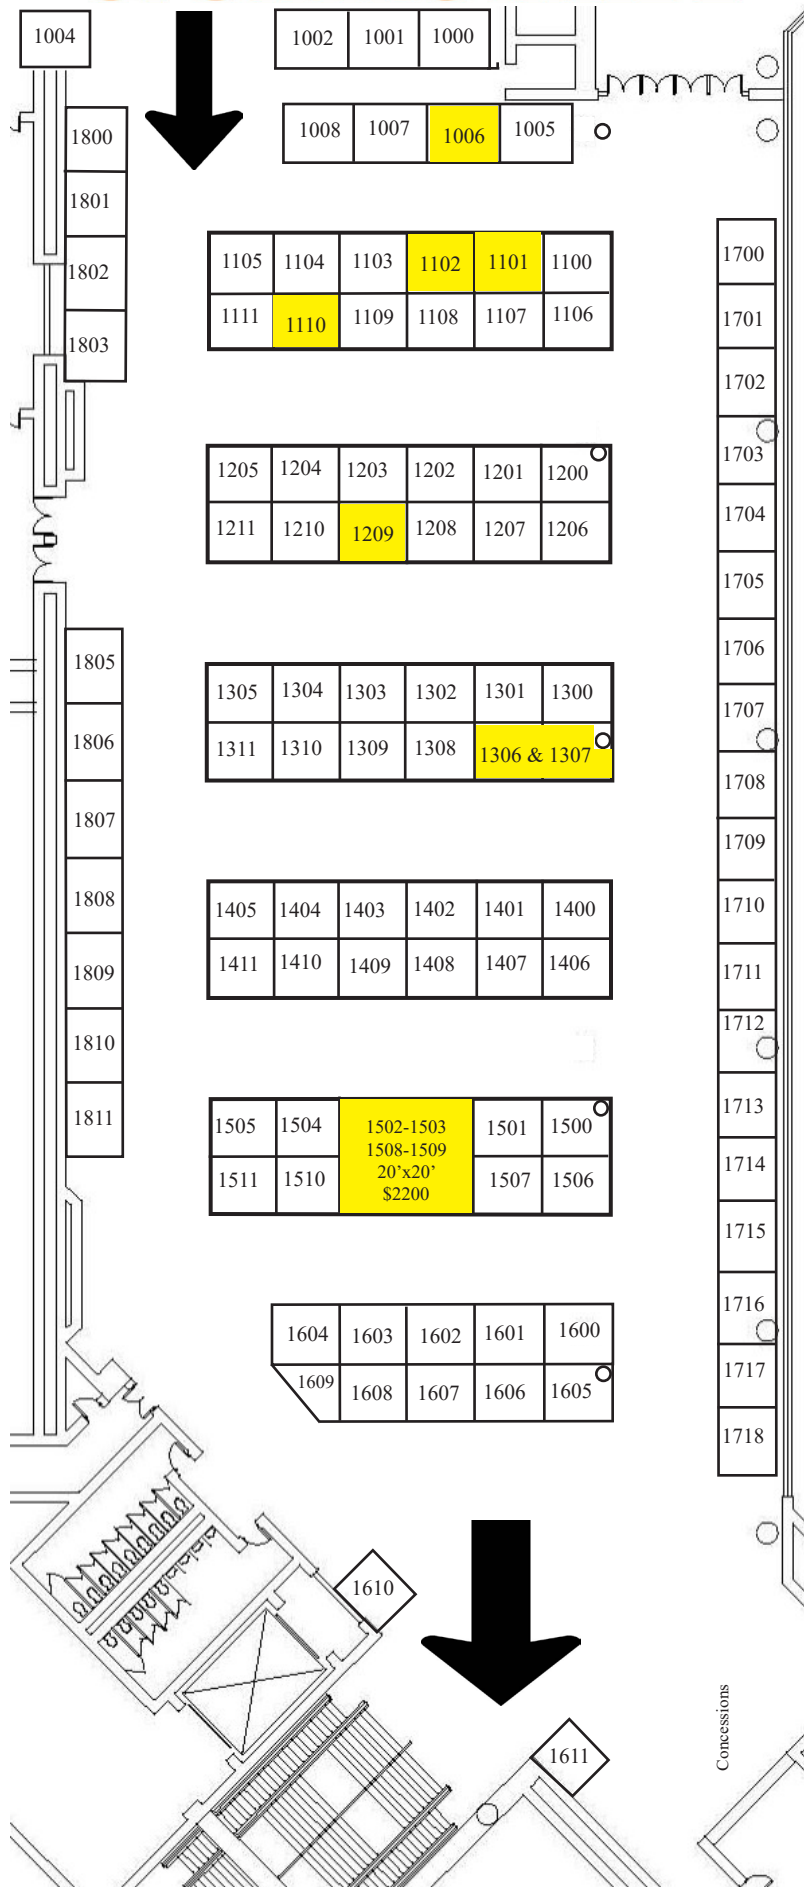

UPSTAIRS HALL 1

YELLOW BOOTHS ARE AVAILABLE

Concessions

Loading Dock #4
Exhibitor Check-in & Load-in/Load-out

ONLY PUBLIC ENTRANCE & EXIT

UPSTAIRS HALL 2

DOWNSTAIRS

YELLOW BOOTHS ARE AVAILABLE

Bungee Trampoline

Concessions

Loading Dock #1
Exhibitor Check-in & Load-in/Load-out

2026
2025

2024
2023
2022
2020
2019
2018
2017
2016
2015
2014
2013
2012
2011
2010
2009

3006
3007
3008
3009 & 3010

3011 & 3012
3013
3014
3015

4900 20'x25'
\$2200
4902
-
4904

4905
-
4908

2913 2900
2914 2901
2915 2902
2903-2905
2916-2918
20'x30'
\$3300
2919 2906
2920 2907
2921 2908
2922 2909
2923 2910
2924 2911
2925 2912

2813 2800
2814 2801
2815 2802
2816 2803
2817 2804
2818 2805
2819 2806
2807-2811
2820-2824
20'x50'
\$5500
2825 2812

2100
2101
2102
2103
2104
2105
2106
2107-2109
30'x30'
\$3600
2110
2111

4000
-
4009

4700
4600
4713
4714
4715
4716
4717
4718
4719
4604
4628
4632

4510 4500
4511 4501
4512 4502
4513 4503
4514 4504
4515 4505
4516 4506
4517 4507
4518 4508
4519 4509