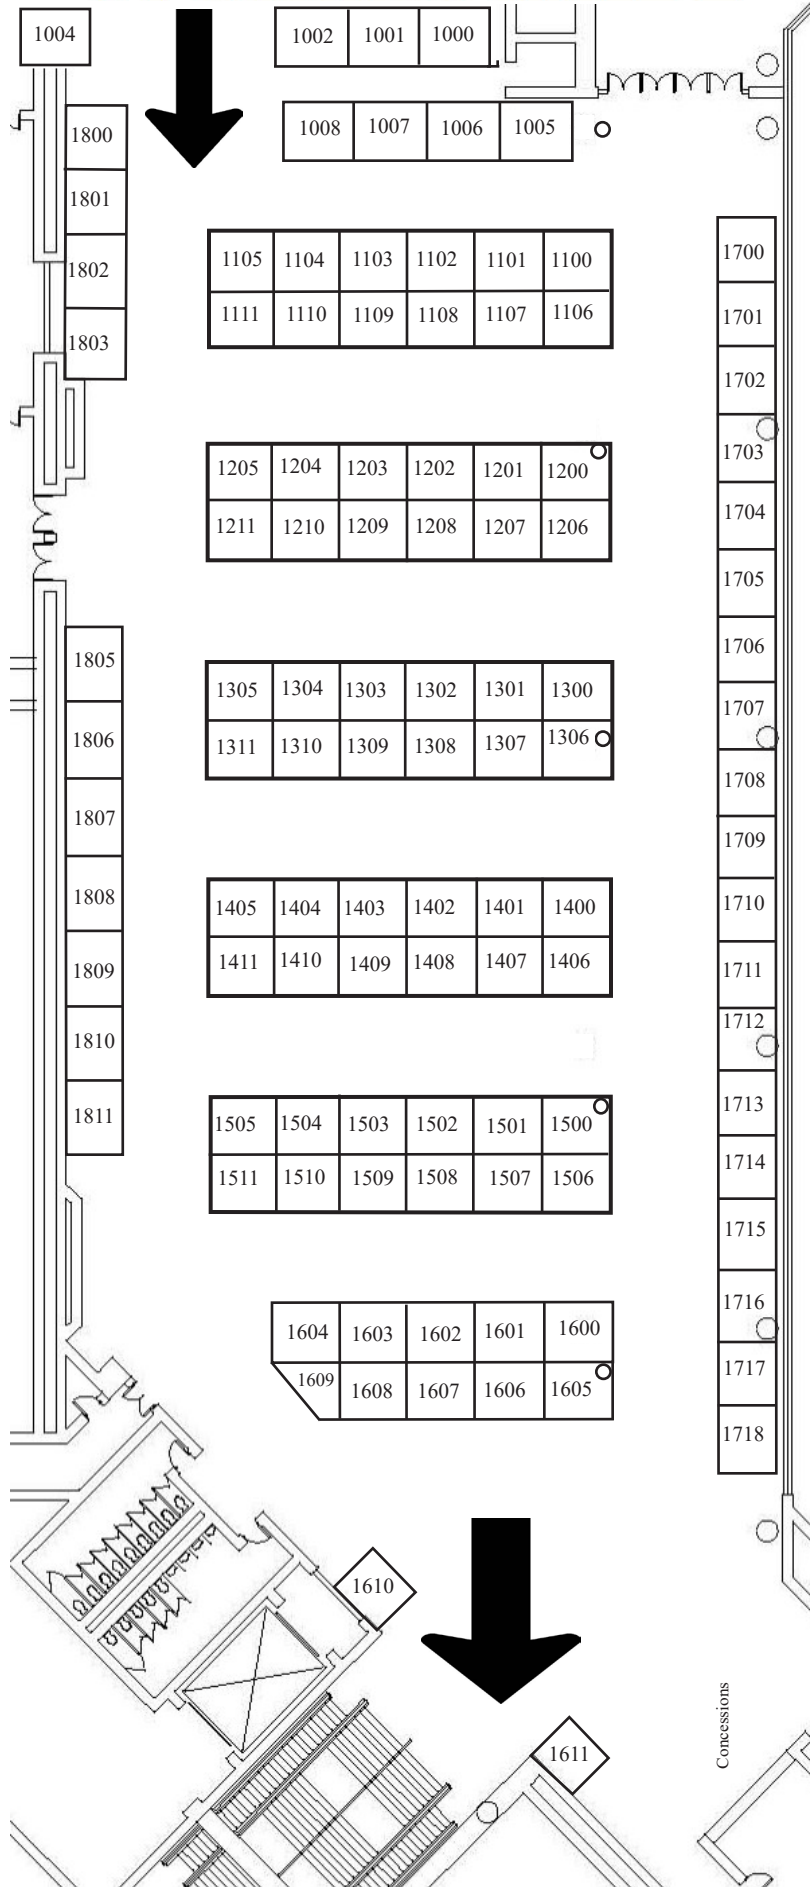

UPSTAIRS HALL 1

YELLOW BOOTHS ARE AVAILABLE
BOOTHS AVAILABLE DOWNSTAIRS

Loading Dock #4
 Exhibitor Check-in
 & Load-in/Load-out

ONLY PUBLIC ENTRANCE & EXIT

UPSTAIRS HALL 2

DOWNSTAIRS

YELLOW BOOTHS ARE AVAILABLE

Bungee Trampoline

2004
2005
2006
2007
2008
2009

Concessions

2026
2025

2024
2023
2022
2020
2019
2018
2017
2016
2015
2014
2013
2012
2011
2010
2009

3006
3007
3008
3009 & 3010

2913 2900
2914 2901
2915 2902
2903-2905
2916-2918
20' x 30'
\$3300
2919 2906
2920 2907
2921 2908
2922 2909
2923 2910
2924 2911
2925 2912

2413 2400
2414 2401
2415 2402
2416 2403
2417 2404
2418 2405
2419 2406
2420 2407
2421 2408
2422 2409
2423 2410
2424 2411
2425 2412

2313 2300
2314 2301
2315 2302
2316 2303
2317 2304
2318 2305
2319 2306
2320 2307
2321 2308
2322 2309
2323 2310
2324 2311
2325 2312

4110 4100
4111 4101
4112 4102
4113 4103
4114 4104
4115 4105
4116 4106
4117 4107
4118 4108
4119 4109

4000
4009

Loading Dock #1
Exhibitor Check-in & Load-in/Load-out