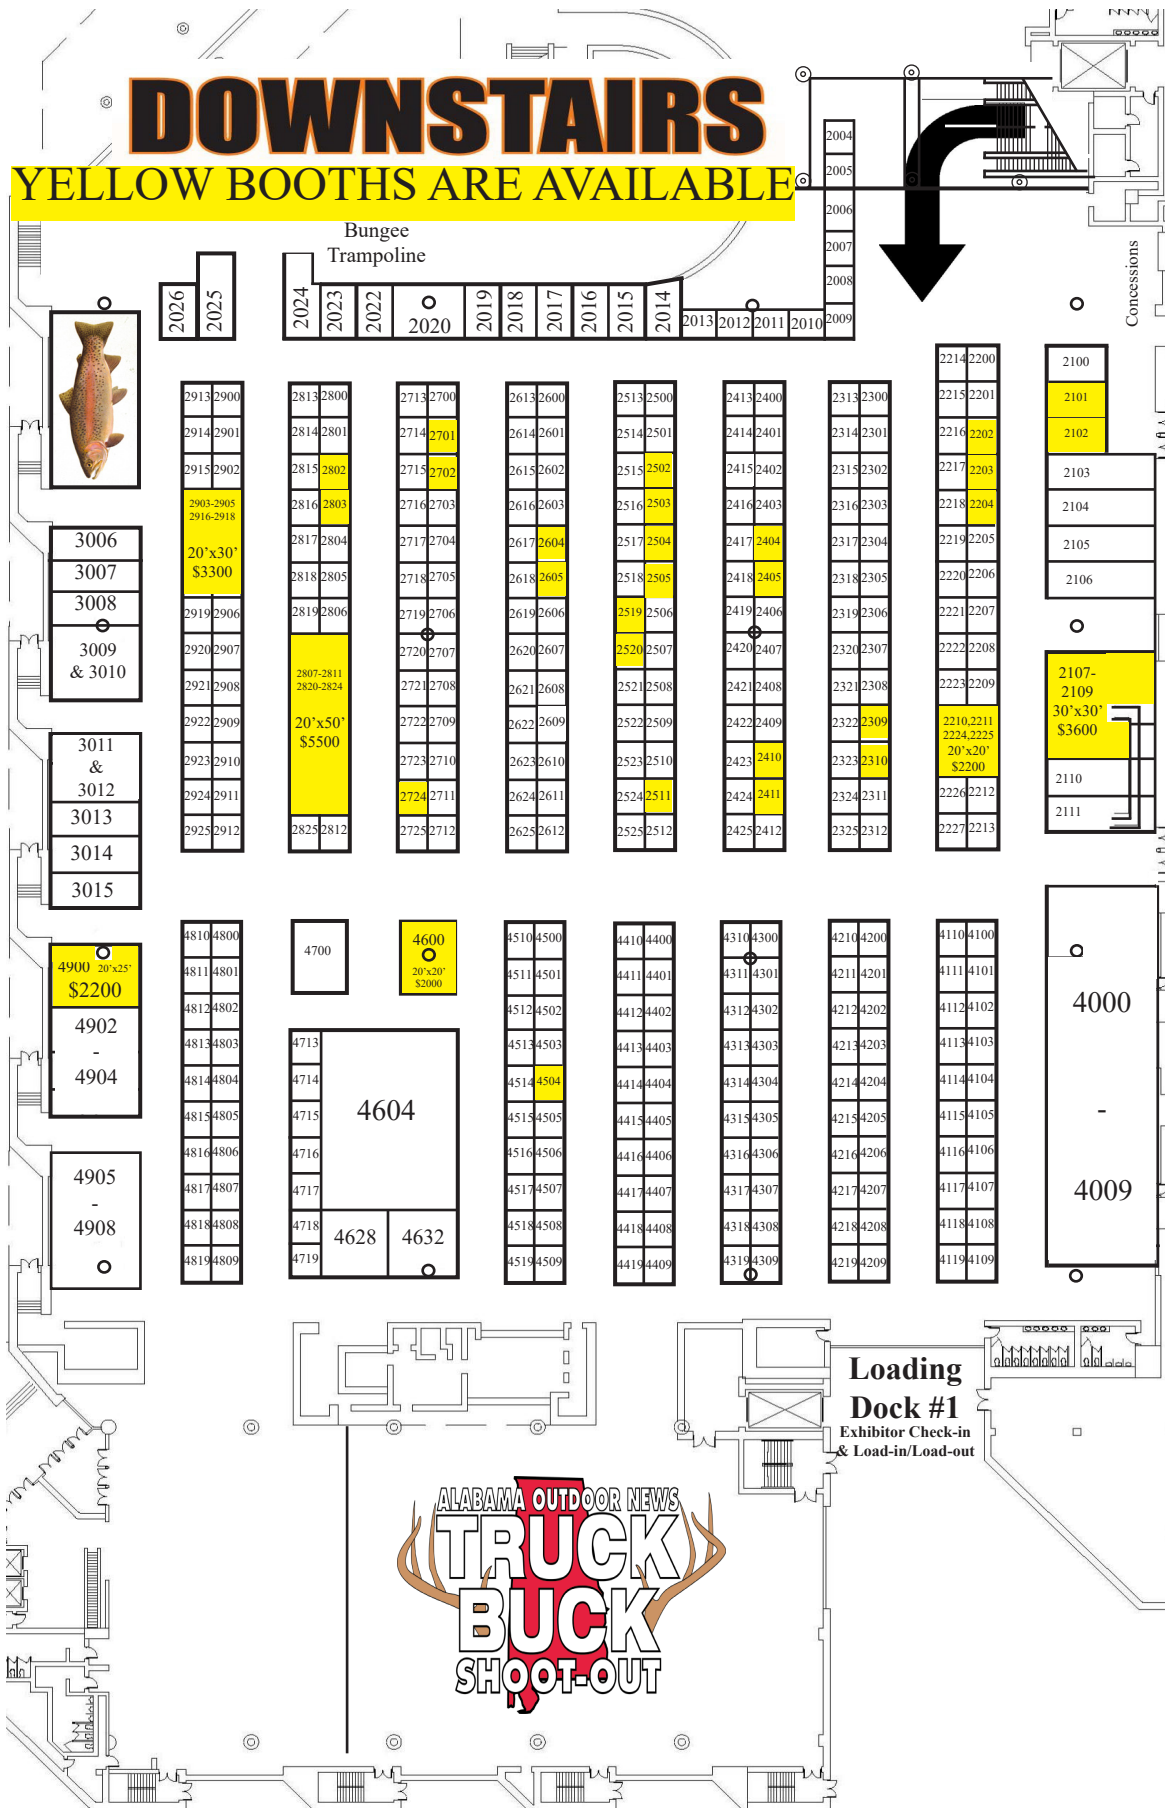

UPSTAIRS HALL 1

YELLOW BOOTHS ARE AVAILABLE

Concessions

Loading Dock #4
Exhibitor Check-in & Load-in/Load-out

UPSTAIRS HALL 2

DOWNSTAIRS

YELLOW BOOTHS ARE AVAILABLE

Bungee Trampoline

3006
3007
3008
3009 & 3010

3011 & 3012
3013
3014
3015

4900 20'x25'
\$2200
4902
-
4904

4905
-
4908

2026
2025

2913 2900
2914 2901
2915 2902
2903-2905
2916-2918
20'x30'
\$3300
2919 2906
2920 2907
2921 2908
2922 2909
2923 2910
2924 2911
2925 2912

2214 2200
2215 2201
2216 2202
2217 2203
2218 2204
2219 2205
2220 2206
2221 2207
2222 2208
2223 2209
2210 2211
2224 2225
20'x20'
\$2200
2226 2212
2227 2213

2100
2101
2102
2103
2104
2105
2106
2107-2109
30'x30'
\$3600
2110
2111

4310 4300
4311 4301
4312 4302
4313 4303
4314 4304
4315 4305
4316 4306
4317 4307
4318 4308
4319 4309

Loading Dock #1
Exhibitor Check-in & Load-in/Load-out