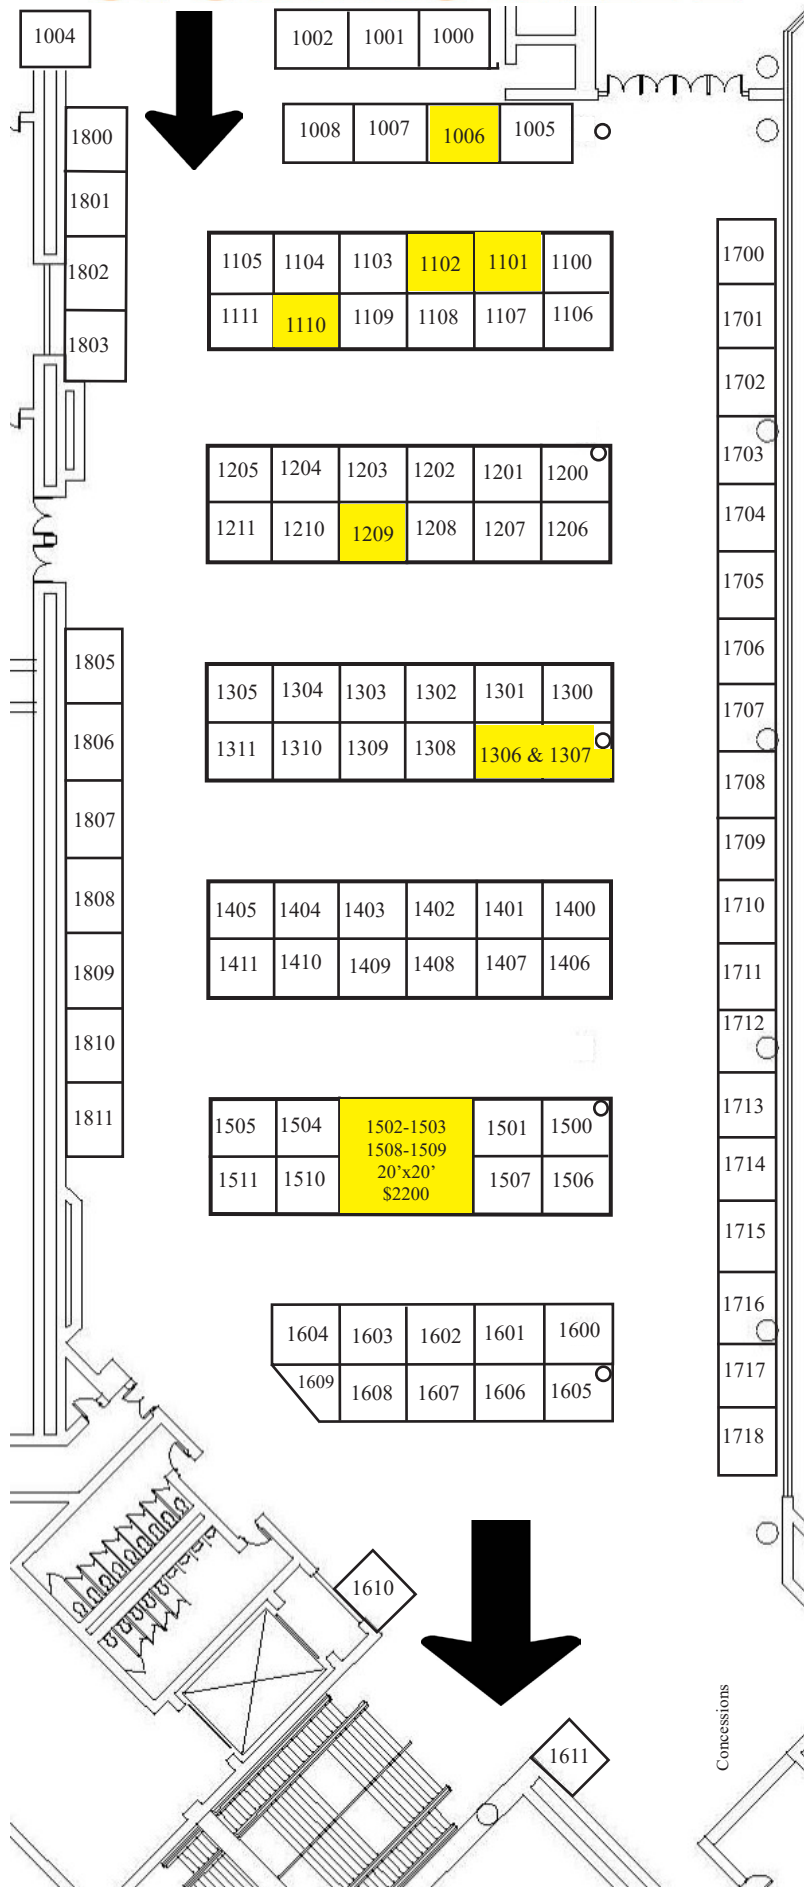

UPSTAIRS HALL 1

YELLOW BOOTHS ARE AVAILABLE

Concessions

Loading Dock #4
Exhibitor Check-in & Load-in/Load-out

UPSTAIRS HALL 2

DOWNSTAIRS

YELLOW BOOTHS ARE AVAILABLE

Bungee Trampoline

3006
3007
3008
3009 & 3010

3011 & 3012
3013
3014
3015

4900 20'x25'
\$2200
4902
-
4904

4905
-
4908

2026
2025

2913 2900
2914 2901
2915 2902
2903-2905
2916-2918
20'x30'
\$3300
2919 2906
2920 2907
2921 2908
2922 2909
2923 2910
2924 2911
2925 2912

2024
2023
2022
2020

2813 2800
2814 2801
2815 2802
2816 2803
2817 2804
2818 2805
2819 2806
2807-2811
2820-2824
20'x50'
\$5500
2825 2812

2019
2018
2017
2016
2015
2014

2713 2700
2714 2701
2715 2702
2716 2703
2717 2704
2718 2705
2719 2706
2720 2707
2721 2708
2722 2709
2723 2710
2724 2711
2725 2712

2214 2200
2215 2201
2216 2202
2217 2203
2218 2204
2219 2205
2220 2206
2221 2207
2222 2208
2223 2209
2210 2211
2224 2225
20'x20'
\$2200
2226 2212
2227 2213

2100
2101
2102
2103
2104
2105
2106
2107-2109
30'x30'
\$3600
2110
2111