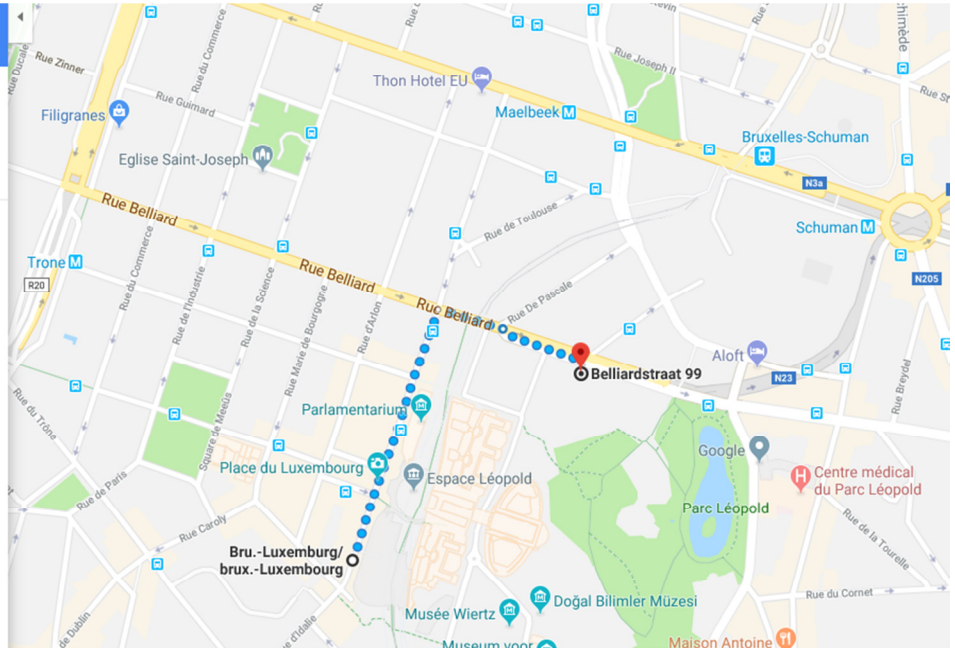

29 June 2018 Location: EESC, Rue Belliard 99, 1040 Brussels (Room JDE63)

FROM TRAIN STATION BRUSSELS LUXEMBOURG TO RUE BELLIARD 99 (Room JDE 63)

← from Bru.-Luxemburg/brux.-Luxembourg, 1050 Ixelles
to Rue Belliard 99, 1000 Bruxelles

7 min (600 m)
via Rue de Trèves/Trierstraat and Rue Belliard/Belliardstraat
Mostly flat

⚠ Use caution—walking directions may not always reflect real-world conditions

Bru.-Luxemburg/brux.-Luxembourg
1050 Ixelles

- ↑ Head north on Rue de Trèves/Trierstraat toward Luxemburgplein/Place du Luxembourg
400 m
- ↘ Turn right onto Rue Belliard/Belliardstraat
95 m
- ↘ Slight right to stay on Rue Belliard/Belliardstraat
Destination will be on the right
130 m

Rue Belliard 99
1000 Bruxelles

FROM METRO STATION MAELBEEK TO RUE BELLIARD 99 (Room JDE 63)

METRO LINE 1 (Gare de l'Ouest – Stockel) and 5 (Erasmus – Hermann-Deboux)

see pdf [METRO PLAN BRUSSELS - CHRONO_Intermodal.pdf](#)